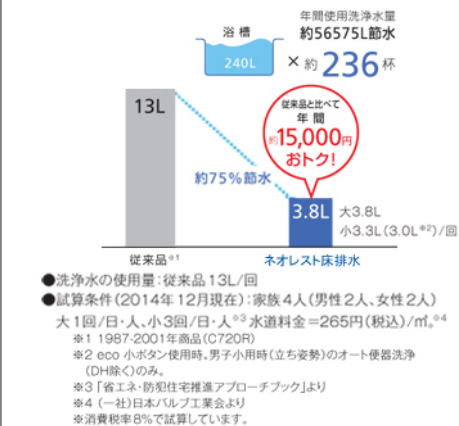

画像はイメージです
カタログにて確認の程お願いいたします

0.75坪(12×16)プラン
ネオレストRH2W
手洗器なし

便器 CES9877M#NW1

Color Variation

※ □ はお見積カラーです。カラーによって価格・納期が異なる場合がありますのでカタログにてご確認ください。

大便器				
	ホワイト	パステルアイボリー	パステルピンク	ホワイトグレー

便器・便座機能

トイレのきれい自動で長持ち

きれい除菌水※で便器とノズルを自動で除菌※。ニオイ成分も捕集して脱臭します。

超節水

便器洗浄水量を13Lから3.8Lへ。
従来の節水便器に比べて約75%も節水。

いつも清潔(陶器)

汚れの付きにくいセフィオンテクト、渦を巻くようなトルネード洗浄、フチなし形状。

いつも清潔(樹脂)

防汚効果の高いクリーン樹脂を使ったクリーンケース、クリーンノズル、クリーン便座。

停電時でも安心