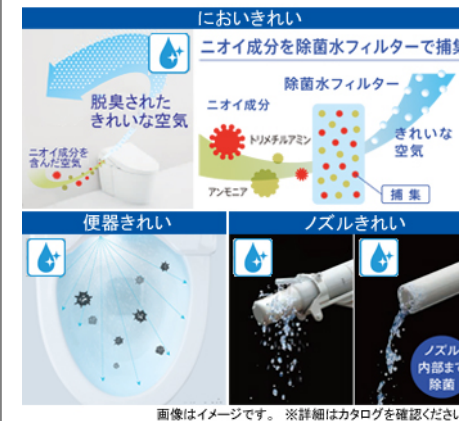

画像はイメージです
カタログにて確認の程お願いいたします

0.75坪(12×16)プラン
ネオレストRH2W
手洗器なし

便器 CES9877M#NW1

Color Variation

※ □ はお見積カラーです。カラーによって価格・納期が異なる場合がありますのでカタログにてご確認ください。

大便器				
	ホワイト	パステルアイボリー	パステルピンク	ホワイトグレー

便器・便座機能

トイレのきれい自動で長持ち

きれい除菌水※で便器とノズルを自動で除菌※。ニオイ成分も捕集して脱臭します。

超節水

便器洗浄水量を13Lから3.8Lへ。
従来の節水便器に比べて約75%も節水。

いつも清潔(陶器)

汚れの付きにくいセフィオンテクト、渦を巻くようなトルネード洗浄、フチなし形状。

いつも清潔(樹脂)

防汚効果の高いクリーン樹脂を使ったクリーンケース、クリーンノズル、クリーン便座。

停電時でも安心

手動レバーを使って、便器の水を流せます。

機能一覧

便器きれい	ノズルきれい	においきれい	トルネード洗浄
セルフクリーニング	オートパワー脱臭	脱臭	クリーン便座
クリーンノズル	クリーンケース	抗菌	セフィオンテクト
eco小ボタン	オートeco小	瞬間暖房便座	ダブル保温便座
スーパーおまかせ節電	タイマー節電	おしりソフト洗浄	ワイドビデ洗浄
マッサージ洗浄	おしり洗浄	ビデ洗浄	ムーブ洗浄
水勢調節	洗浄位置調節	きれい仕上げ	フチなしウォシュレット
ステップお掃除モード	すっきりパネル	フチなし形状	お掃除リフト
ノズルお掃除機能	便ふた着脱	オート便器洗浄	リモコン便器洗浄
着座センサー	リモコン	停電時安心設計	オート開閉
リモコン便座・便ふた開閉	やわらかライト	水面下げる	室内暖房
温風乾燥			