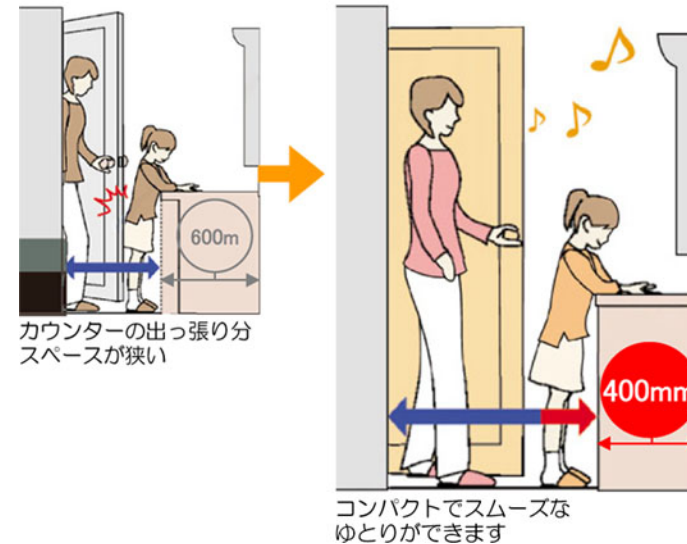

画像はイメージです

カウンタータイプ洗面化粧台
スリムシリーズ

洗面化粧台

LDSJ75LAMRA

奥行きがコンパクトで、狭い空間にもぴったり

Color Variation

※はお見積りカラーです

	A:イノセンスホワイト	P:イノセンスピンク	C:マイルドチェリー
洗面器	 ホワイト	 ホワイト	 ホワイト
扉	 A:イノセンスホワイト	 P:イノセンスピンク	 C:マイルドチェリー

奥行きスリムで洗面所にゆとりを

「洗面スペースが狭い」「洗面台がドア枠にぶつかる」
そんなお悩みを解決します

カウンター

コンパクトでも使いやすいカウンターです

洗面ボウル一体カウンター(実容量9L)

しっかり収納

引き出しと扉の組み合わせで効率良く収納できます

水栓金具

レバーひとつで水温と流量を調節できます

シングルレバー水栓

化粧台

スッキリと収納できるアイデアが満載です

扉タイプ(間口750mm)

あしたを、ちがう「まいにち」に。