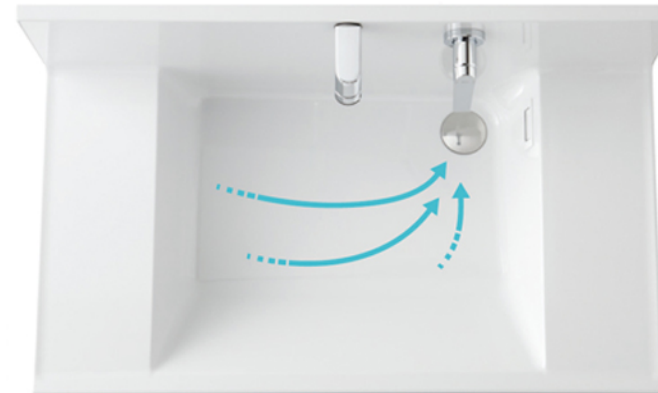

画像はイメージです

洗面化粧台
 オクターブ

化粧台(片引) LDRB100BJGEN2W
 三面鏡(高さ1800mm エコミラー無し) LMRB100B3GGG2G

空間に、時間に、もっとゆとりを。

Color Variation

※ はお見積りカラーです

カウンター						
	ホワイト					
扉						
	W:パナシェホワイト	P:パナシェピンク	B:パナシェアーク	J:ミルベージュ	C:ロイミディアムウッド	M:ロイダルブラウン

すべり台ボウル

ゴミをスイスイ流していつもキレイ

泡や髪の毛がコーナーの排水口へ
 スイスイ流れる設計で、使うたびキレイに。
 流れがとどまりにくく、お掃除もラクラク。

たっぷり収納

奥の空間も活かしてしっかり収納

カウンター

ハイバックガードとすべり台ボウルでお掃除簡単

洗面ボウル一体カウンター/ホワイト(実容量17L)

水栓金具

引き出して使って、吐水切り替えは2パターン

エコシングルシャワー水栓

化粧鏡

鏡内の収納スペースに、効率よく収納

三面鏡(高さ1800mm対応・全面鏡裏収納付き)

化粧台

扉と引き出しの組合せで、効率よく物が入る

片引き出しタイプ(間口1000mm)

あしたを、ちがう「まいにち」に。