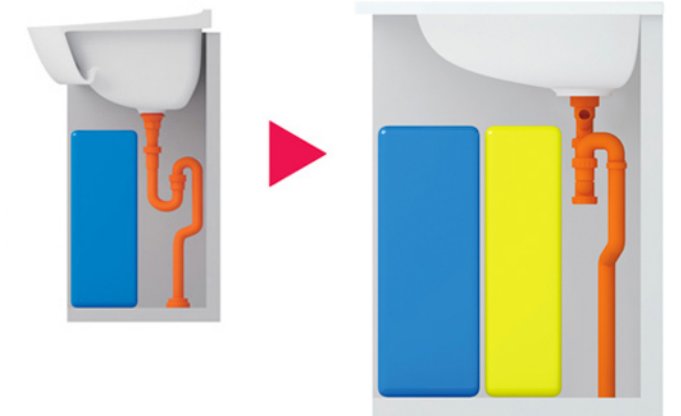

画像はイメージです

洗面化粧台
 オクターブ

化粧台(片引) LDRB100BJGEN2W
 三面鏡(高さ1800mm エコミラー無し) LMRB100B3GGG2G

空間に、時間に、もっとゆとりを。

Color Variation

※ はお見積りカラーです

カウンター						
	ホワイト					
扉						
	W:パナシェホワイト	P:パナシェピンク	B:パナシェアーク	J:ミルベージュ	C:ロイミディアムウッド	M:ロイダルブラウン

すべり台ボウル

ゴミをスイスイ流していつもキレイ

泡や髪の毛がコーナーの排水口へ
 スイスイ流れる設計で、使うたびキレイに。
 流れがとどまりにくく、お掃除もラクラク。

たっぷり収納

奥の空間も活かしてしっかり収納

カウンター

ハイバックガードとすべり台ボウルでお掃除簡単

洗面ボウル一体カウンター/ホワイト(実容量17L)

水栓金具

引き出して使って、吐水切り替えは2パターン

エコシングルシャワー水栓

化粧鏡

鏡内の収納スペースに、効率よく収納

三面鏡(高さ1800mm対応・全面鏡裏収納付き)

化粧台

扉と引き出しの組合せで、効率よく物が入る

片引き出しタイプ(間口1000mm)

あしたを、ちがう「まいにち」に。