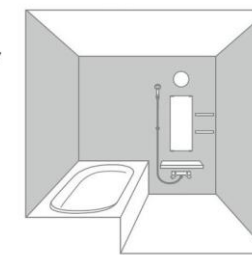

■ 壁プラン

ベーシックプラン

4面の壁をすべて、ひとつの色柄で構成するプラン