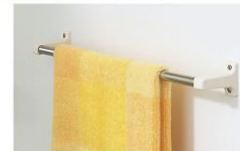

### ■ 100V多室換気対応換気乾燥機 (2室用) BS-132HA

副吸込グリル  
脱衣室など浴室以外の部屋にも対応しています。  
(ランドリーパイプ1本、ブラケット4個付)

壁：ベーシックプラン (プライティア ライト)			床	浴槽
パウダーホワイト	リネアホワイト	ライングレー*	ミディアムグレー	スマートホワイト (FRP)
ラインブラウン	ラインブルー	ラインピンク	ミディアムベージュ	
ルキッサベージュ	ブロックブラック*	ブロックブラウン*	ディープグレー	【浴槽エプロン】
ブロックグリーン*	ブロックオリーブ		スマートホワイト	

### ■ タオル掛け

ホワイト系  
ブラケット