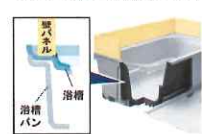

浴槽裏も、すっきりキレイ

カビや悪臭などの原因となる汚
れやすい浴槽の裏側に水が入り
にくい構造へ進化しました。