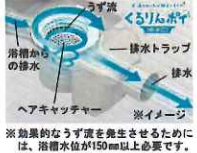

くるりんポイ排水口

うずのチカラで、排水口を
手間なくキレイに。